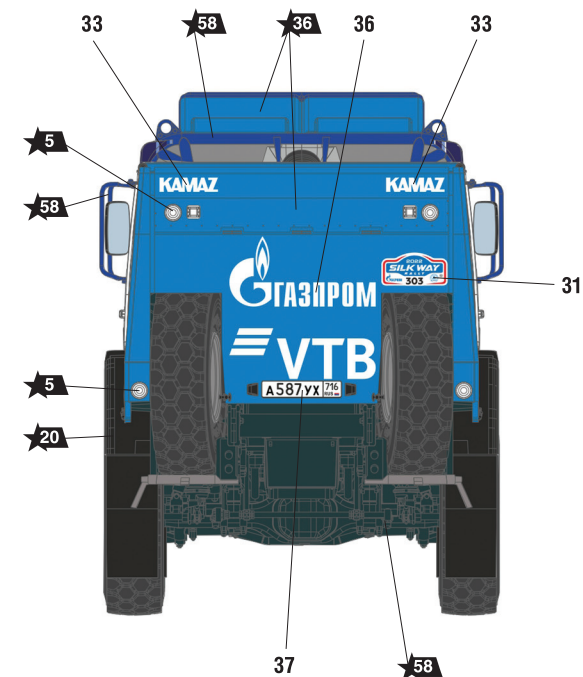

Автомобиль КАМАЗ-43509 «КАМАЗ-МАСТЕР»

СХЕМА ОКРАСКИ МОДЕЛИ И РАЗМЕЩЕНИЕ ДЕКАЛЕЙ

20 Номера красок
Numbers of the paints

45 Номера декалей
Numbers of the decals

ИСПОЛЬЗОВАНИЕ СДВИЖНЫХ КАРТИНОК (ДЕКАЛЕЙ) DIRECTIONS FOR APPLYING THE DECALS

TRUCK KAMAZ-43509 «KAMAZ-MASTER»

THE MODEL PAINTING AND PLACING OF THE DECALS

ИСПОЛЬЗУЕМЫЕ ЦВЕТА THE COLORS USED

ЗВЕЗДА	Tamiya
★5	серебро X11 silver
★6	алюминий XF16 aluminium
★7	сталь XF56 steel
★14	тёмно-серый XF63 dark-grey
★17	белый XF2 white
★20	чёрный XF1 black
★30	светло-серый XF80 light-grey
★36	голубой X14 light-blue
★58	синий XF8 blue