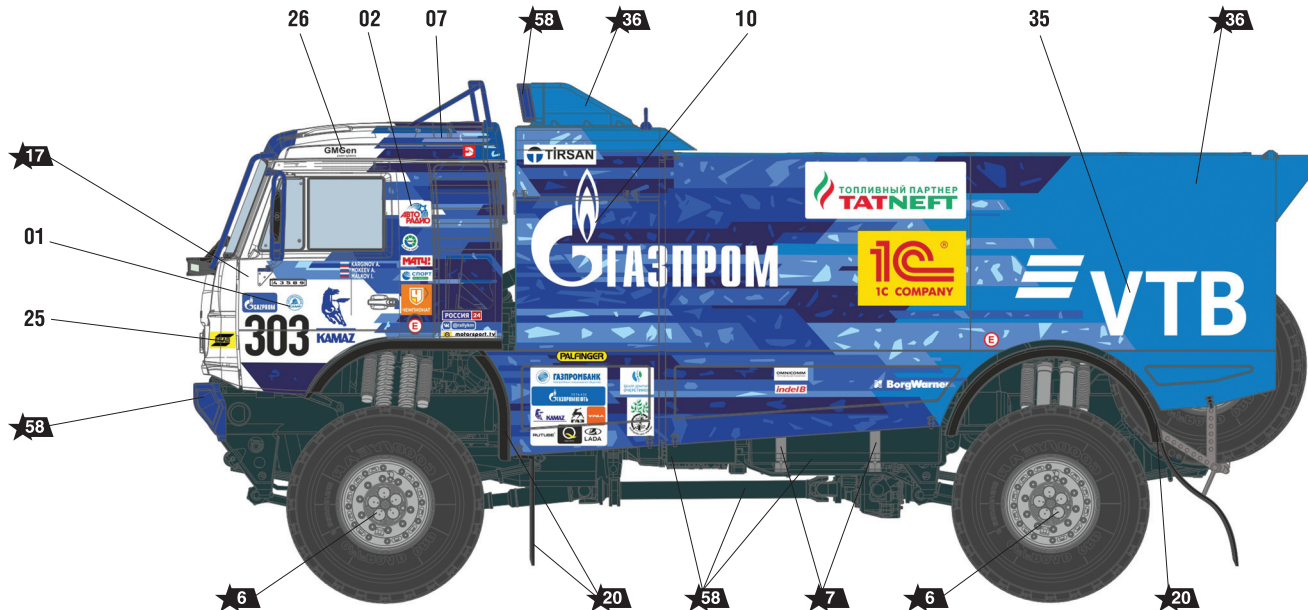

Автомобиль КАМАЗ-43509 «КАМАЗ-МАСТЕР»

СХЕМА ОКРАСКИ МОДЕЛИ И РАЗМЕЩЕНИЕ ДЕКАЛЕЙ

20 Номера красок
Numbers of the paints

45 Номера декалей
Numbers of the decals

ИСПОЛЬЗОВАНИЕ СДВИЖНЫХ КАРТИНОК (ДЕКАЛЕЙ) DIRECTIONS FOR APPLYING THE DECALS

TRUCK KAMAZ-43509 «KAMAZ-MASTER»

THE MODEL PAINTING AND PLACING OF THE DECALS

ИСПОЛЬЗУЕМЫЕ ЦВЕТА THE COLORS USED

ЗВЕЗДА	Tamiya
★5	серебро X11 silver
★6	алюминий XF16 aluminium
★7	сталь XF56 steel
★14	тёмно-серый XF63 dark-grey
★17	белый XF2 white
★20	чёрный XF1 black
★30	светло-серый XF80 light-grey
★36	голубой X14 light-blue
★58	синий XF8 blue

ДЕКАЛЬ

DECAL