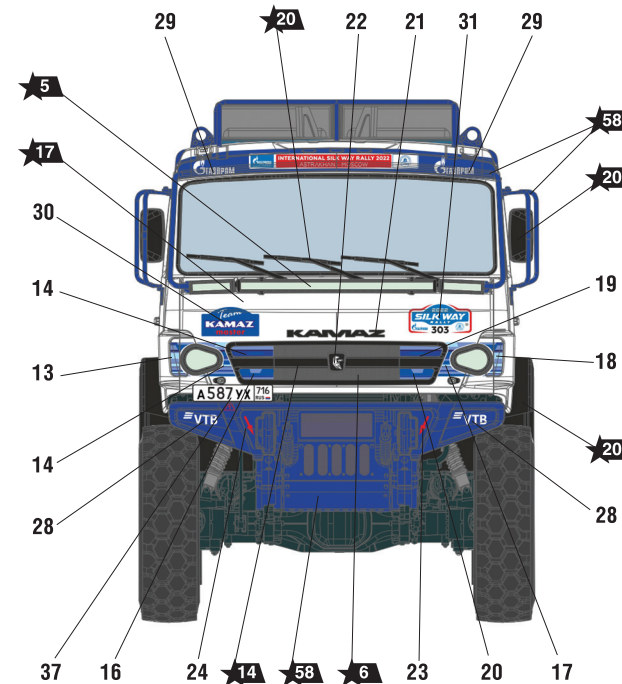

Автомобиль КАМАЗ-43509 «КАМАЗ-МАСТЕР»

СХЕМА ОКРАСКИ МОДЕЛИ И РАЗМЕЩЕНИЕ ДЕКАЛЕЙ

20 Номера красок
Numbers of the paints

45 Номера декалей
Numbers of the decals

ИСПОЛЬЗОВАНИЕ СДВИЖНЫХ КАРТИНОК (ДЕКАЛЕЙ) DIRECTIONS FOR APPLYING THE DECALS

TRUCK KAMAZ-43509 «KAMAZ-MASTER»

THE MODEL PAINTING AND PLACING OF THE DECALS

ИСПОЛЬЗУЕМЫЕ ЦВЕТА THE COLORS USED

ЗВЕЗДА	Tamiya
★5	серебро X11 silver
★6	алюминий XF16 aluminium
★7	сталь XF56 steel
★14	тёмно-серый XF63 dark-grey
★17	белый XF2 white
★20	чёрный XF1 black
★30	светло-серый XF80 light-grey
★36	голубой X14 light-blue
★58	синий XF8 blue

ДЕКАЛЬ

DECAL