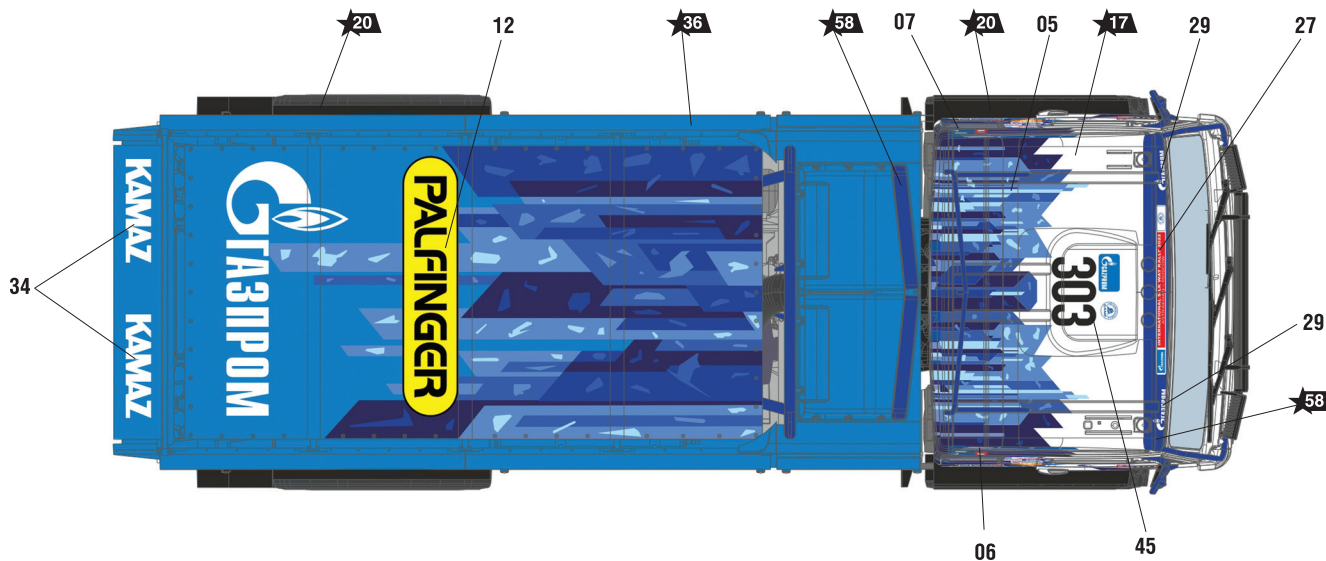

Автомобиль КАМАЗ-43509 «КАМАЗ-МАСТЕР»

СХЕМА ОКРАСКИ МОДЕЛИ И РАЗМЕЩЕНИЕ ДЕКАЛЕЙ

20 Номера красок
Numbers of the paints

45 Номера декалей
Numbers of the decals

ИСПОЛЬЗОВАНИЕ СДВИЖНЫХ КАРТИНОК (ДЕКАЛЕЙ) DIRECTIONS FOR APPLYING THE DECALS