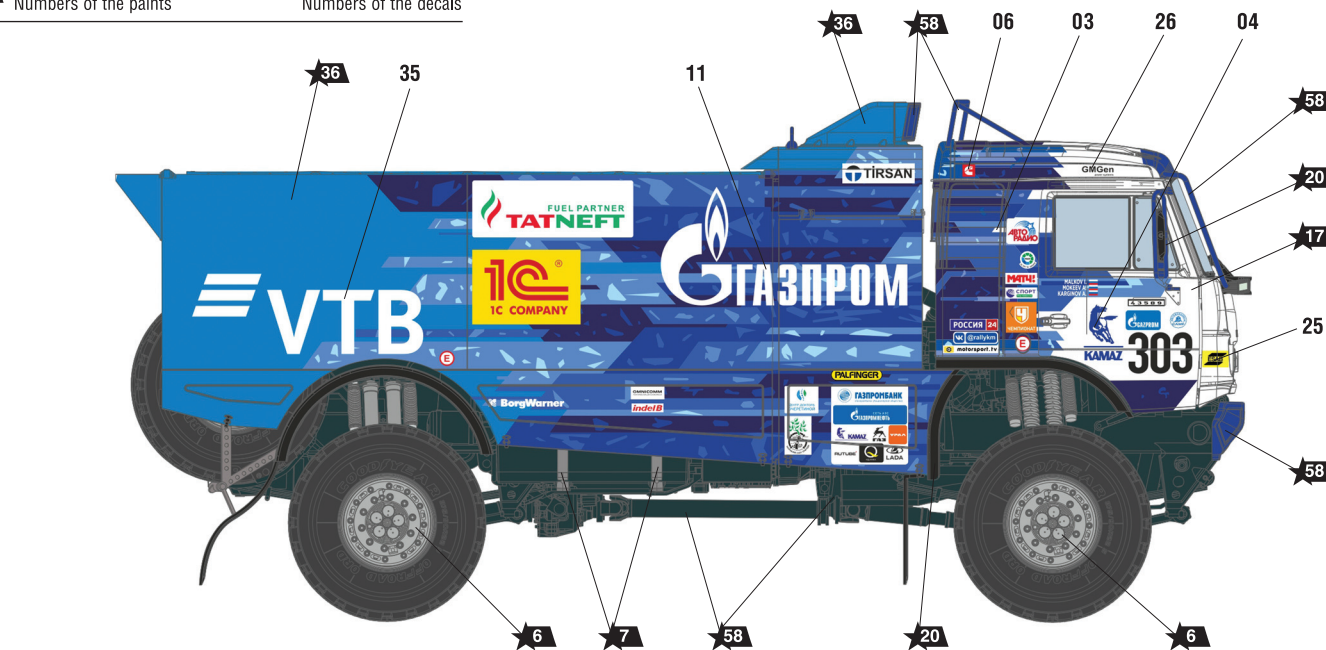

Автомобиль КАМАЗ-43509 «КАМАЗ-МАСТЕР»

СХЕМА ОКРАСКИ МОДЕЛИ И РАЗМЕЩЕНИЕ ДЕКАЛЕЙ

20 Номера красок
Numbers of the paints

45 Номера декалей
Numbers of the decals

ИСПОЛЬЗОВАНИЕ СДВИЖНЫХ КАРТИНОК (ДЕКАЛЕЙ) DIRECTIONS FOR APPLYING THE DECALS

TRUCK KAMAZ-43509 «KAMAZ-MASTER»

THE MODEL PAINTING AND PLACING OF THE DECALS

ИСПОЛЬЗУЕМЫЕ ЦВЕТА THE COLORS USED

ЗВЕЗДА	Tamiya
★5	серебро X11 silver
★6	алюминий XF16 aluminium
★7	сталь XF56 steel
★14	тёмно-серый XF63 dark-grey
★17	белый XF2 white
★20	чёрный XF1 black
★30	светло-серый XF80 light-grey
★36	голубой X14 light-blue
★58	синий XF8 blue