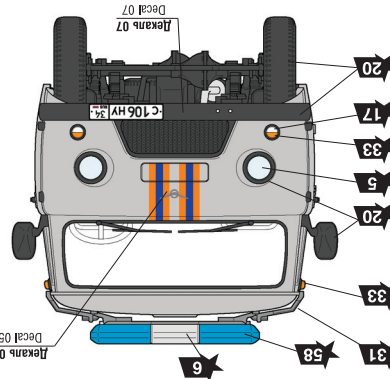

UAZ-3909 EMERGENCY RESCUE SERVICE

ИСПОЛЬЗУЕМЫЕ ЦВЕТА
THE COLORS USED

ЗВЕЗДА	Tamiya
5	серебро
6	алюминий
12	красный
17	белый
20	чёрный
XF1	black
XF80	light-grey
XF53	grey
XF26	orange
XF8	blue

Для достоверной окраски проблесковых маячков (дет. № E2), советуем использовать краски для витражей.

ДЕКАЛЬ
DECAL

СХЕМА ОКРАСКИ МОДЕЛИ И РАЗМЕЩЕНИЕ ДЕКАЛЕЙ

Автомобиль УАЗ-3909 «Аварийно-спасательная служба»

№43002