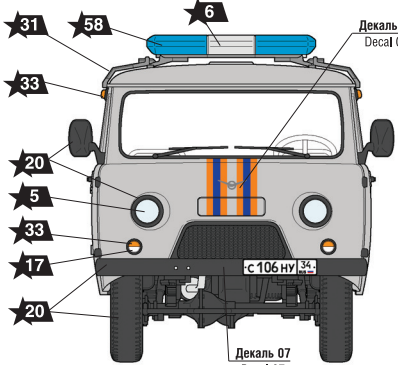

ДЕКАЛЬ  
DECAL

СХЕМА ОКРАСКИ МОДЕЛИ И РАЗМЕЩЕНИЕ ДЕКАЛЕЙ

## Автомобиль УАЗ-3909 «Аварийно-спасательная служба»

СХЕМА ОКРАСКИ МОДЕЛИ И РАЗМЕЩЕНИЕ ДЕКАЛЕЙ

Для достоверной окраски проблесковых маячков (дет. № E2), советуем использовать краски для витражей.

ЗВЕЗДА	Tamiya
5	серебро
6	алюминий
12	красный
17	белый
20	чёрный
30	светло-серый
31	серый
33	оранжевый
58	синий
X11	silver
XF16	aluminium
XF7	red
XF2	white
XF1	black
XF80	light-grey
XF53	grey
X26	orange
XF8	blue