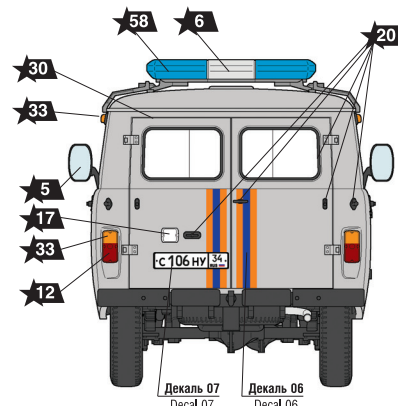

## Автомобиль УАЗ-3909 «Аварийно-спасательная служба»

№43002

## Автомобиль УАЗ-3909 «Аварийно-спасательная служба»

СХЕМА ОКРАСКИ МОДЕЛИ И РАЗМЕЩЕНИЕ ДЕКАЛЕЙ

Для достоверной окраски проблесковых маячков (дет. № E2), советуем использовать краски для витражей.

ЗВЕЗДА	Tamiya
5	серебро
6	алюминий
12	красный
17	белый
20	чёрный
30	светло-серый
31	серый
33	оранжевый
58	синий
X11	silver
XF16	aluminium
XF7	red
XF2	white
XF1	black
XF80	light-grey
XF53	grey
X26	orange
XF8	blue