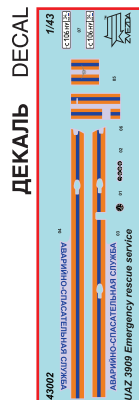

ДЕКАЛЬ  
DECAL

СХЕМА ОКРАСКИ МОДЕЛИ И РАЗМЕЩЕНИЕ ДЕКАЛЕЙ

## Автомобиль УАЗ-3909 «Аварийно-спасательная служба»

№43002

## Автомобиль УАЗ-3909 «Аварийно-спасательная служба»

СХЕМА ОКРАСКИ МОДЕЛИ И РАЗМЕЩЕНИЕ ДЕКАЛЕЙ

Для достоверной окраски проблесковых маячков (дет. № E2), советуем использовать краски для витражей.

ЗВЕЗДА	Tamiya
5	серебро
6	алюминий
12	красный
17	белый
20	чёрный
30	светло-серый
31	серый
33	оранжевый
58	синий
X11	silver
XF16	aluminium
XF7	red
XF2	white
XF1	black
XF80	light-grey
XF53	grey
X26	orange
XF8	blue