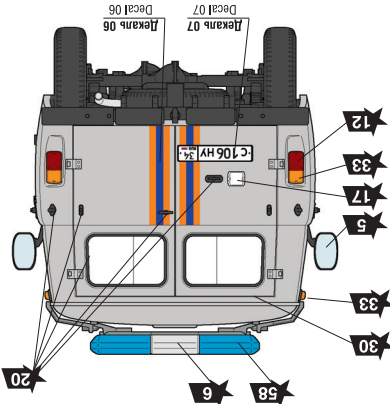

UAZ-3909 EMERGENCY RESCUE SERVICE

ИСПОЛЬЗУЕМЫЕ ЦВЕТА
THE COLORS USED

ЗВЕЗДА	Tamiya
5	серебро
6	алюминий
12	красный
17	белый
20	чёрный
XF1	black
XF80	light-grey
XF53	grey
XF26	orange
XF8	blue

Для достоверной окраски проблесковых маячков (дет. № E2), советуем использовать краски для витражей.

ДЕКАЛЬ
DECAL

СХЕМА ОКРАСКИ МОДЕЛИ И РАЗМЕЩЕНИЕ ДЕКАЛЕЙ

Автомобиль УАЗ-3909 «Аварийно-спасательная служба»

№43002